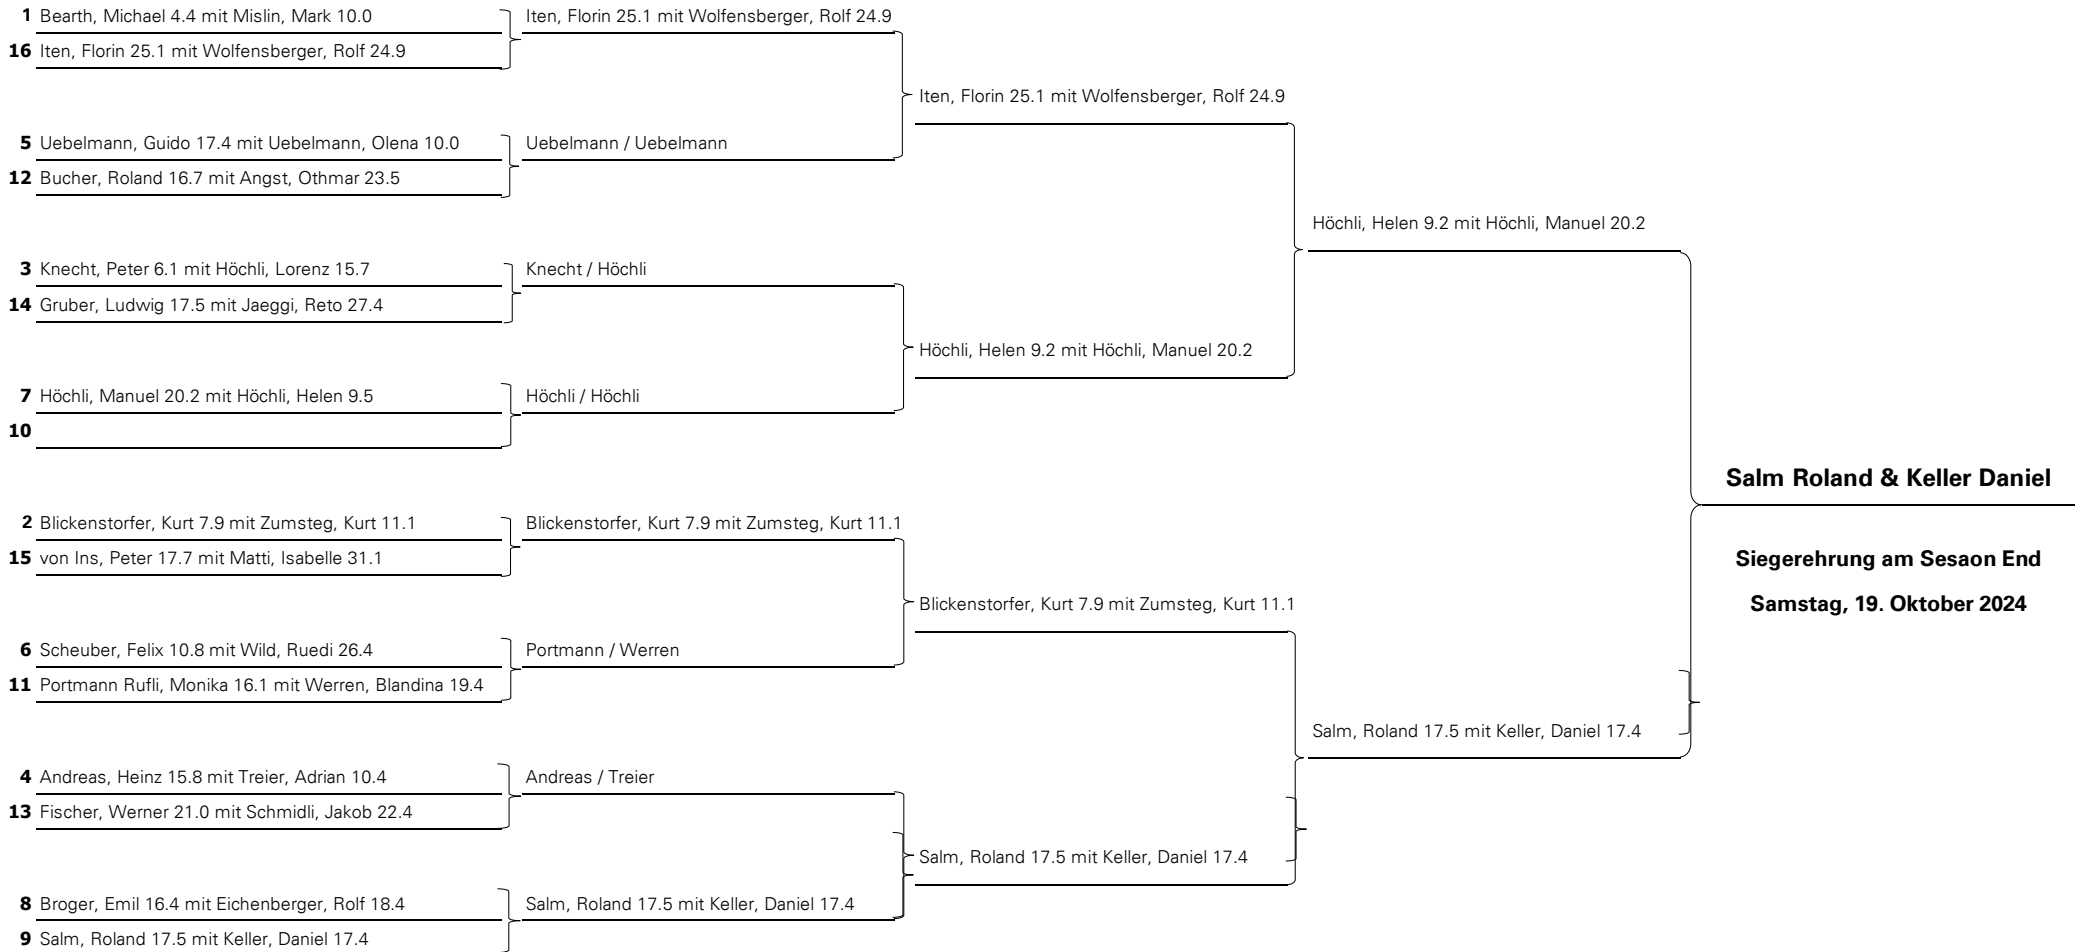

Season Doppel Matchplay 2024

Startgeld CHF 20.00 / Pers.

| | | | | |
|----------------------------------|-----------------------------------|-------------------------------------|---------------------------------------|---------------|
| bis Sonntag, 12. Mai 2024 | bis Sonntag, 16. Juni 2024 | bis Sonntag, 11. August 2024 | bis Sonntag, 8. September 2024 | Sieger |
|----------------------------------|-----------------------------------|-------------------------------------|---------------------------------------|---------------|

Salm Roland & Keller Daniel

**Siegerehrung am Sesaon End
Samstag, 19. Oktober 2024**